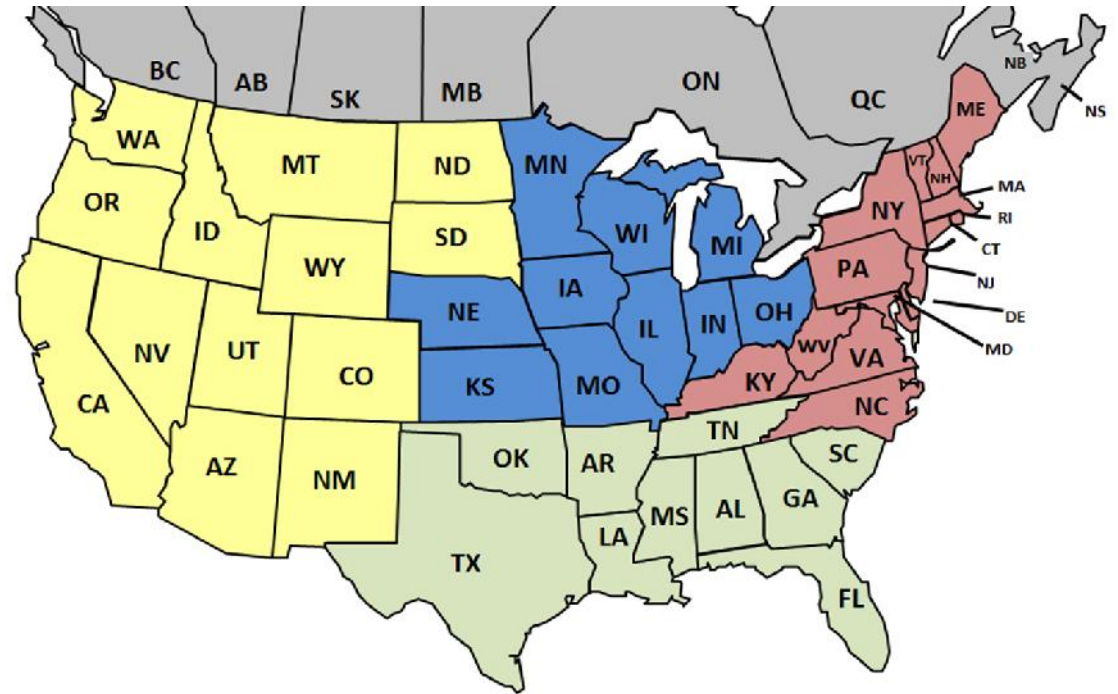

**Inside Sales Territory Map**  
**TravelCenters of America**  
**Petro Stopping Centers**

**Fleet Solutions Help Line**  
 Phone: 800-987-8617

**Ashley Dueringer, Manager Inside Sales**  
 440-808-4405  
 adueringer@ta-petro.com

**Fleets of 1-75 trucks**

<b>West</b>	<b>East</b>	<b>Midwest</b>	<b>South / Gulf</b>	<b>Local Accounts</b>	<b>Relationship Mgr.</b>
<p><b>Ryan Sason</b></p> <p>AZ, CA, CO, ID, MT, ND, NV, OR, SD, WA, WY, Canada</p> <p>440-872-6089</p> <p>rsason@ta-petro.com</p>	<p><b>Chelsea Mezacapa</b></p> <p>CT, DE, KY, MA, MD, ME, NC, NH, NJ, NY, PA, RI, VA, VT, WY, Canada</p> <p>440-872-6092</p> <p>cmezacapa@ta-petro.com</p>	<p><b>Peter Ungaro</b></p> <p>IA, IL, IN, KS, MI, MN, MO, NE, OH, Canada</p> <p>440-872-6019</p> <p>pungaro@ta-petro.com</p>	<p><b>Teresa Walker</b></p> <p>AL, AR, FL, GA, LA, MS, SC, TN, TX, Canada</p> <p>254-822-0021</p> <p>twalker@ta-petro.com</p>	<p><b>Everett McDonough</b></p> <p>All States and Canada</p> <p>440-872-6020</p> <p>emcdonough@ta-petro.com</p>	<p><b>Morgan Lamb</b></p> <p>All States and Canada</p> <p>440-872-6091</p> <p>mlamb@ta-petro.com</p>
<p><b>Sales Support - Judith Koenig</b></p> <p>440-808-3259</p> <p>jkoenig@ta-petro.com</p>		<p><b>Sales Support - Elisha Ward</b></p> <p>435-258-8711</p> <p>eward@ta-petro.com</p>			